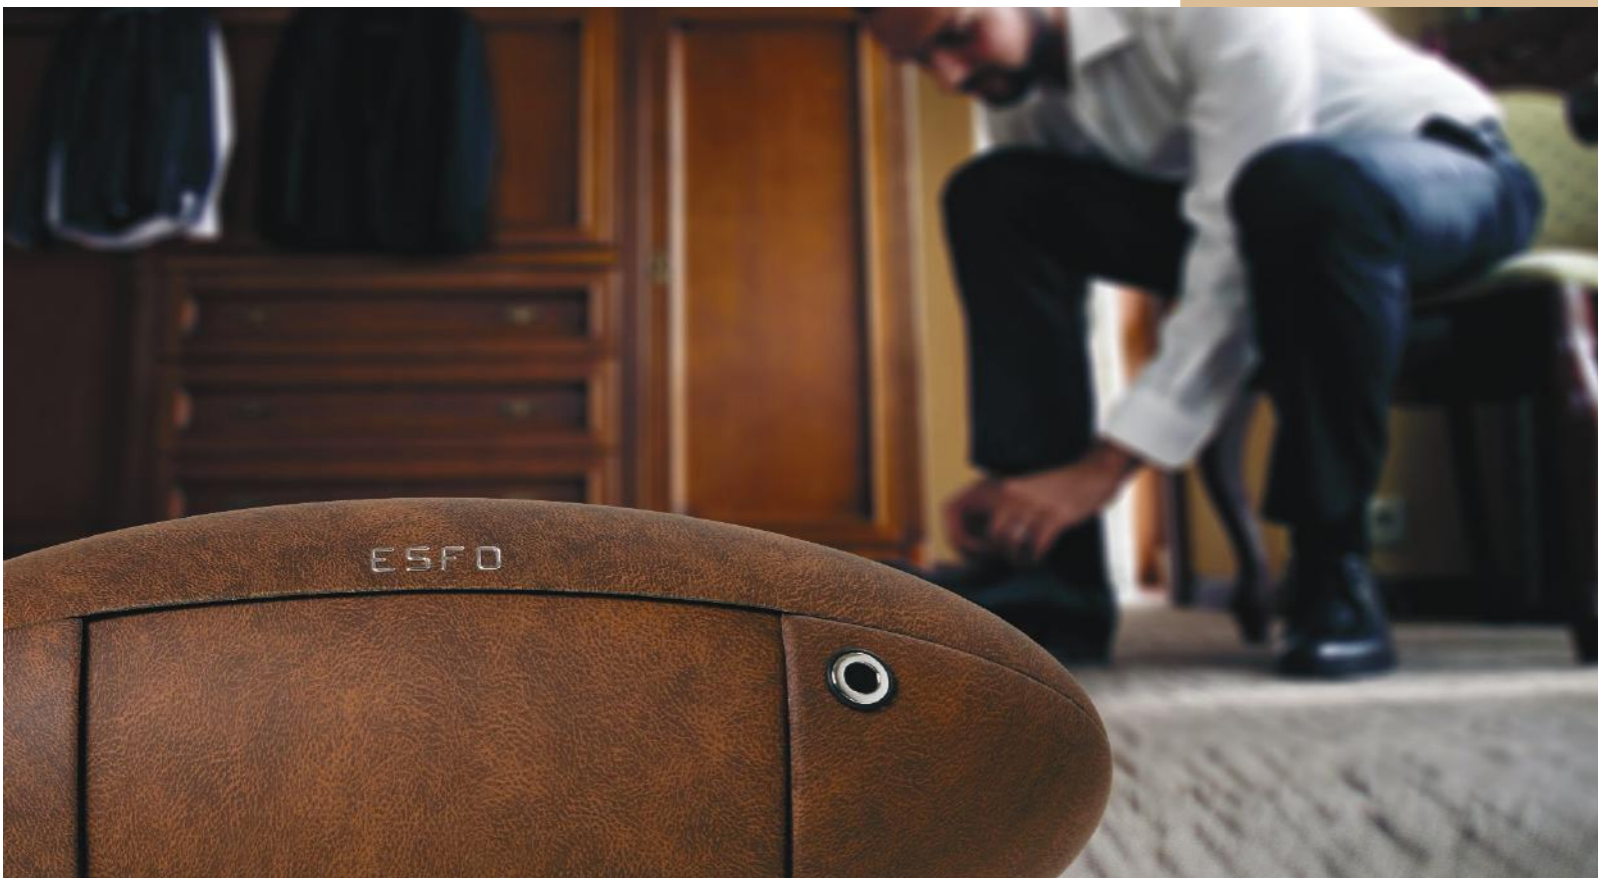

Čističe obuvi

Čistá a vyleštěná obuv je základem pro každého manažera, který vyrazí na obchodní jednání. Dopřejte svým hostům komfort čisté a lesklé obuvi a nabídněte jim jednu z možností, jak snadno, rychle, efektivně a bezpečně vyčistit jejich obuv.

Čističe obuvi jsou úsporné, nezaberou mnoho místa, a přitom jsou designově velmi zdařilé, takže nenarušují prostor, ve kterém jsou umístěny a užívány. Čističe obuvi jsou vybaveny švédskými motory, které se vyznačují dlouhou životností s minimální poruchovostí.