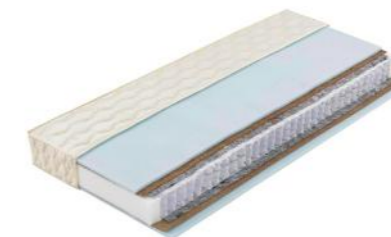

POCKETR Matrace hotelová POCKET Relax
Typ matrace pružinová
Jádro matrace taškové jádro se soudečkovými pružinami
Tvrdost 8/10
Nosnost 135 kg
Potah matrace Relaxtic - snímatelný a pratelný